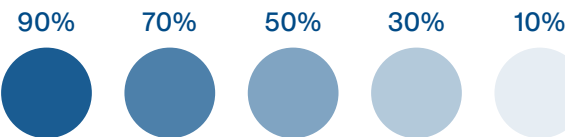

R: 0 | G: 192 | B: 237
C: 68 | M: 0 | Y: 2 | K: 0
#00c0ed